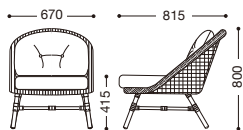

Cambrils

張地: 背/サンブレラ・40434-0080、座/サンブレラ・58033-0000

NEW
カンブリス (既製品)

主材: アルミφ・ポリエチレン樹脂ウィッカー編み・ダーティーホワイト
 背・座部: クッション付(上置き)
 背芯材: 化繊綿
 座芯材: 透水性ウレタン
 張地: 撥水性布・ダークグレー
 脚部: アルミφ・粉体塗装・ダークグレー

¥98,000

約8.9kg

NEW
カンブリス (屋外対応別張品)

背芯材: 化繊綿
 座芯材: 透水性ウレタン
 張地: サンブレラ

張地ランク

GA | ¥153,000
 GB | ¥177,900

サンブレラはP273からお選びください。
 ＊背と座の2色張りにつきましては、
 別途お見積もりとさせていただきます。

張地: サンブレラ・40428-0000(GA)

¥153,000

NEW
リノーザテーブル

W450×D450×H450mm・約3.3kg
 主材: アルミ□・粉体塗装・ダークグレー
 ＊この製品にアジャスターは付いておりません。