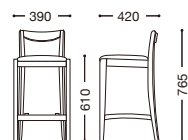

郡上 W

主材：天然木(ウォールナット材)

*着色をしていない為、材そのものの色に影響を受け易く仕上がりには差が生じます。節のある材も混ざります。予めご了承ください。

張地ランク

A	¥36,000
B	¥36,600
C	¥37,200
D	¥37,800
E	¥38,400