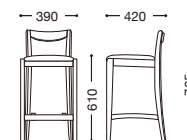

郡上 N

主材：天然木(オーク材)

*着色をしていない為、材そのものの色に影響を受け易く仕上がりには差が生じます。節のある材も混ざります。予めご了承ください。

張地ランク

A	¥33,000
B	¥33,600
C	¥34,200
D	¥34,800
E	¥35,400

張地：布・クオーレ・#CU10(A)
¥33,000

張地：レザー・シャバクロ・L-8180(B)
¥33,600

郡上 W