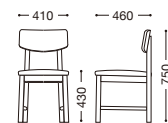

マスカ

主材: 天然木(ゴム材)

張地ランク

A	¥23,000
B	¥23,800
C	¥24,600
D	¥25,400
E	¥26,200

ナチュラル
張地: 布・モコモコモケット・MK-09(D)
¥25,400

ダークブラウン
張地: レザー・プルアップ・L-8440(C)
¥24,600