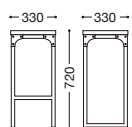

シカゴスツールC (完成品)

主材: スチールφ・黒皮調塗装
座板: 天然木(チーク材)・ヴィンテージ調塗装

¥34,000

黒皮調の塗装です。