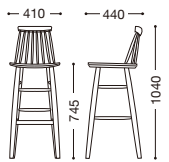

Winston

ウィンストンS

主材: 天然木(ブナ材)

*ナチュラル色は着色をしていない為、材そのものの色に影響を受け易く、仕上がりに差が生じます。予めご了承下さい。

¥46,000

*この商品は加工方法から、寸法に若干の誤差が発生致します。