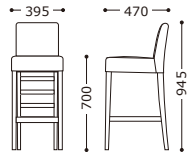

レスタックS70棚付 (既製品)

主材: 天然木(ゴム材)・ダークブラウン
張地: レザー・ブラック
背裏: 取手付
機能: 荷物置棚付

¥33,000