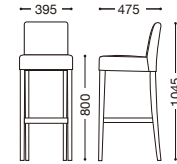

レスタックS70 (既製品)

主材: 天然木(ゴム材)
 背裏: 取手付
 ナチュラル 張地: レザー・ホワイト
 ダークブラウン 張地: レザー・ホワイト
 張地: レザー・ブラック

¥29,800

ナチュラル
張地: ホワイト

ダークブラウン
張地: ホワイト

ダークブラウン
張地: ブラック

レスタックS80 (既製品)

主材: 天然木(ゴム材)
 背裏: 取手付
 ナチュラル 張地: レザー・ホワイト
 ダークブラウン 張地: レザー・ホワイト
 張地: レザー・ブラック

¥33,000

ナチュラル
張地: ホワイト

ダークブラウン
張地: ホワイト

ダークブラウン
張地: ブラック

WOODEN
BAR STOOL

NEW

レスタックS70棚付 (既製品)

主材: 天然木(ゴム材)・ダークブラウン
 張地: レザー・ブラック
 背裏: 取手付
 機能: 荷物置棚付