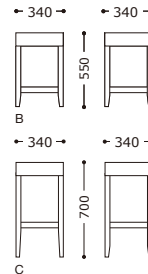

¥33,000

NEW

レスタックスツールB/C (既製品)

主材: 天然木(ゴム材)・ダークブラウン
 張地: レザー・ブラック

B: ¥18,500

C: ¥19,800

B

C

NEW

レスタックスツールC棚付 (既製品)

主材: 天然木(ゴム材)・ダークブラウン
 張地: レザー・ブラック
 機能: 荷物置棚付

¥22,000