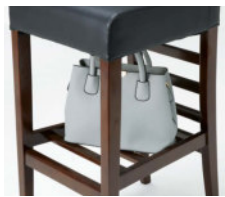

レスタックS70棚付 (既製品)

主材: 天然木(ゴム材)・ダークブラウン
張地: レザー・ブラック
背裏: 取手付
機能: 荷物置棚付

¥33,000