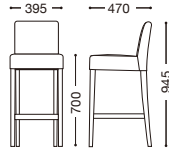

レスタックS70 (既製品)

主材: 天然木(ゴム材)
背裏: 取手付
ナチュラル 張地: レザー・ホワイト
ダークブラウン 張地: レザー・ホワイト
張地: レザー・ブラック