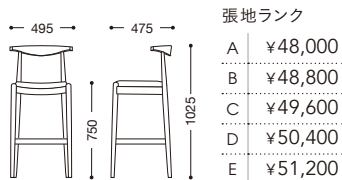

Manchester

NEW

マンチェスターS-A

主材: 天然木(アッシュ材)

*ナチュラル色は着色をしていない為、材そのものの色に影響を受け易く仕上がりに差が生じます。節のある材も混ざります。予めご了承下さい。

ナチュラル
張地: レザー・マネエラ・
L-6352(B)
¥48,800

ブラウン
張地: 布・ベルハント・
T-9074(D)
¥50,400