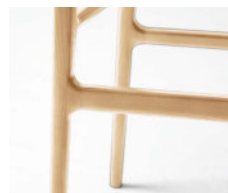

Halms Wood

NEW

ハルムスウッド

座部: モールドウレタンフォーム
脚部: 天然木(アッシュ材)

*ナチュラル色は着色をしていない為、材そのものの色に影響を受け易く仕上がり差が生じます。節のある材も混ざります。予めご了承下さい。

張地ランク

| | |
|---|---------|
| A | ¥68,000 |
| B | ¥71,200 |
| C | ¥74,400 |
| D | ¥77,600 |
| E | ¥80,800 |

ナチュラル
張地: レザー・アンビエンテ・
L-6775(B)

¥71,200

ブラウン
張地: 布・カプリス10(D)

¥77,600

*脚全体に丸みを持たせています。

ハルムス

→P176参照

張地: 布・エームマスター・チーク(D)