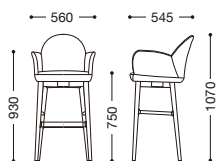

Halms Wood

NEW

ハルムスウッド

座部: モールドウレタンフォーム
脚部: 天然木(アッシュ材)

*ナチュラル色は着色をしていない為、材そのものの色に影響を受け易く仕上がり差が生じます。節のある材も混ざります。予めご了承下さい。

張地ランク

| | |
|---|---------|
| A | ¥68,000 |
| B | ¥71,200 |
| C | ¥74,400 |
| D | ¥77,600 |
| E | ¥80,800 |

ナチュラル
張地: レザー・アンビエンテ・
L-6775(B)

¥71,200

ブラウン
張地: 布・カプリス10(D)

¥77,600

*脚全体に丸みを持たせています。

ハルムス

→P176参照

張地: 布・エームマスター・チーク(D)