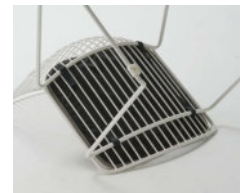

## チャベス

主材: スチールロッド・粉体塗装  
座部: クッション付き・マジックテープ固定式  
張地: レザー・グレー  
機能: スタッキング可能(4脚まで)

¥29,800

スタッキング

クッションは座裏でマジックテープ固定です。