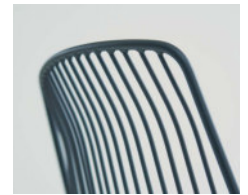

## チャベス

主材: スチールロッド・粉体塗装  
座部: クッション付き・マジックテープ固定式  
張地: レザー・グレー  
機能: スタッキング可能(4脚まで)

¥29,800

スタッキング

クッションは座裏でマジックテープ固定です。