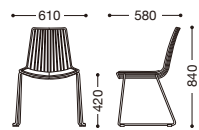

## チャベス

主材: スチールロッド・粉体塗装  
座部: クッション付き・マジックテープ固定式  
張地: レザー・グレー  
機能: スタッキング可能(4脚まで)

¥29,800

スタッキング

クッションは座裏でマジックテープ固定です。