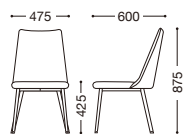

Fernando

背裏:レザー・プルアップ・L-8443(C)、背表:布・トラッド・TR-2001(E)、座:布・リボン・RB-339(E)

フェルナンド

主材: スチールテーパーφ・粉体塗装・ブラック

張地ランク

A	¥39,000
B	¥41,700
C	¥44,400
D	¥47,100
E	¥49,800

張地: 背裏/布・ラポーナ・RB-10(A)、
背表/レザー・スタイリス・L-8197(A)
¥39,000

張地: 背裏/レザー・カフェフォルテ・モコモW・L-8322(B)、
背表/座/布・カラーキャンバス・UP563(B)
¥41,700

*背裏と背表・座の2色張りにつきましては、張地にランク差(例:背裏/ランクC、背表・座/ランクA)が生じた場合は別途お見積もりとさせていただきます。
*背裏と背表と座の3色張りにつきましては、別途お見積もりとさせていただきます。