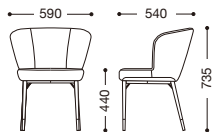

## カトリーネ

座部：モールドウレタンフォーム  
 脚部：スチールテーバーφ・粉体塗装・ブラック  
 脚先：ブロンズ色カバー