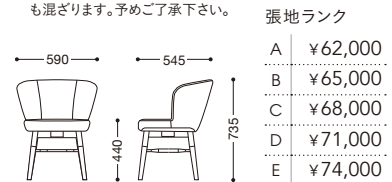

ナチュラル
張地: 布・リリーフ・R6509R0 (E)
¥74,000