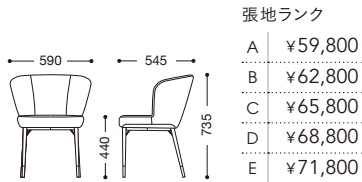

テーブル=スカッシュテーブルAC-60

カトリーネ

座部: モールドウレタンフォーム
脚部: スチールテーパード・粉体塗装・ブラック
脚先: ブロンズ色カバー

脚先にはブロンズ色のカバーが付いています。

張地: 布・NC・NC-010 (D)
¥68,800

張地: レザー・プルアップ・L-6448 (C)
¥65,800

NEW

カトリーネウッド