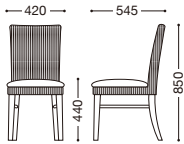

ポサーダ

主材：ポリエチレン樹脂ウィッカー編み・ライトブラウン
脚部：天然木(マホガニー材)・アンティークブラウン

*この商品は材料の特徴、加工方法により、形状および表示寸法に若干のばらつきが生じる場合がございます。

張地ランク

A	¥31,000
B	¥31,600
C	¥32,200
D	¥32,800
E	¥33,400

張地：レザー・クロコモード・UP882(B)
¥31,600

張地：布・トラッド・TR-2001(E)
¥33,400