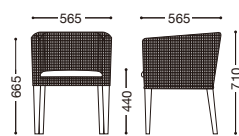

張地=参考張地・布・オリンピア・T-7012 テーブル=CT-160+BX-1S

Posada

ポサーダアーム

主材：ポリエチレン樹脂ウィッカー編み・ライトブラウン
脚部：天然木(マホガニー材)・アンティークブラウン

*この商品は材料の特徴、加工方法により、形状および表示寸法に若干のばらつきが生じる場合がございます。

張地ランク

A	¥46,000
B	¥46,800
C	¥47,600
D	¥48,400
E	¥49,200

張地：布・エームマスター・チーク(D)
¥48,400

張地：レザー・シャバクロ・L-8177(B)
¥46,800