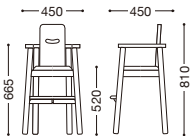

子供椅子6号 (既製品)

主材：天然木(ゴム材)
 背部：天然木(ゴム積層合板)
 張地：レザー・ベージュ
 機能：スタッキング可能(3脚まで)
 *スタッキングの際、座にあとがつく事があります。
 ¥25,000

ナチュラル

ダークブラウン

子供椅子6号 (別張品)

張地ランク

- A ¥29,000
- B ¥29,400
- C ¥29,800
- D ¥30,200
- E ¥30,600

ナチュラル
 張地：レザー・マニエラ・
 L-8272(B)
 ¥29,400