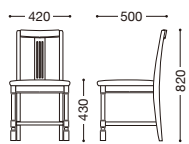

ブリグジット

主材：天然木(ゴム材)・ダークブラウン

張地ランク

A	¥24,000
B	¥24,600
C	¥25,200
D	¥25,800
E	¥26,400

張地：布・バトン・YG(E)
¥26,400

張地：レザー・ヘリング・LGR(B)
¥24,600

布・トラッド・TR-2001(E)