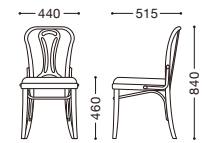

## イレーヌ

主材：天然木曲木(ブナ材)・ダークブラウン

張地ランク

A	¥39,800
B	¥40,400
C	¥41,000
D	¥41,600
E	¥42,200

\*この商品は加工方法から、寸法に若干の誤差が発生いたします。

張地：レザー・オールマイティー・L-8658(A)

¥39,800

張地：布・カプリス・8(D)