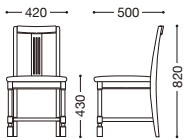

ブリグジット

主材：天然木(ゴム材)・ダークブラウン

張地ランク

A	¥24,000
B	¥24,800
C	¥25,600
D	¥26,400
E	¥27,200

張地：布・バトン・YG(E)
¥27,200張地：レザー・ヘリング・LGR(B)
¥24,800

布・トラッド・TR-2001(E)