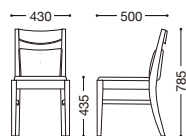

Hability

ハビティ3型

主材: 天然木(ゴム材)

張地ランク

A	¥28,000
B	¥29,200
C	¥30,400
D	¥31,600
E	¥32,800

ナチュラル
張地: 布・NC・NC-130(D)
¥31,600

ダークブラウン
張地: レザー・ヘリング・GRG(B)
¥29,200

ナチュラル
張地: 布・トラッド・TR-2001(E)
¥40,400