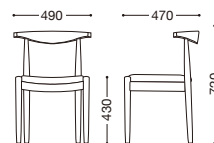

張地ランク

A	¥28,000
B	¥28,600
C	¥29,200
D	¥29,800
E	¥30,400

参考張地: 布・クワドラ・T-7004、T-7005