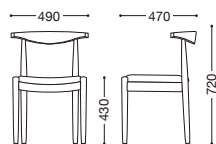

Manchester

NEW

マンチェスターA

主材：天然木(アッシュ材)

*ナチュラル色は着色をしていない為、材そのものの色に影響を受け易く仕上がりに差が生じます。節のある材も混ざります。予めご了承下さい。

ナチュラル
張地：レザー・デニムII・UP875(B)
¥31,600

ブラウン
張地：布・カプリス・7(D)
¥32,800

張地ランク