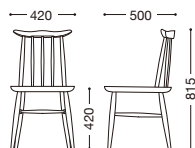

テーブル=HOMEDAY参考商品

リバプール

主材: 天然木(カバ材)

¥22,000

*この商品は加工方法から、寸法に若干の誤差が発生いたします。

ホワイト

グレー

ブラック

別売クッション

張地: レザー・カフェフォルテ・モコモW・L-8322(B)
芯材: ウレタン・T=20mm
後部ヒモ縛り式
¥8,000

張地ランク

A	¥7,000
B	¥8,000
C	¥9,000
D	¥10,000
E	¥11,000

限定品

ロンバルト2型

主材: 天然木(ブナ材)・ナチュラル

¥25,000