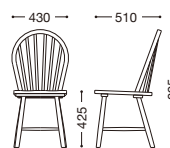

別売クッション

張地: レザー・カフェフォルテ・モコモW・L-8322(B)
芯材: ウレタン・T=20mm
後部ヒモ縛り式
¥8,000

張地ランク

A	¥7,000
B	¥8,000
C	¥9,000
D	¥10,000
E	¥11,000

限定品

ロンバルト2型

主材: 天然木(ブナ材)・ナチュラル

¥25,000

*この商品は加工方法から、寸法に若干の誤差が発生いたします。

別売クッション

張地: 布・リボン・RB-337(E)
芯材: ウレタン・T=20mm
後部ヒモ縛り式
¥11,000

張地ランク

A	¥7,000
B	¥8,000
C	¥9,000
D	¥10,000
E	¥11,000