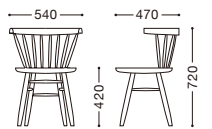

テーブル=CT-124+BX-1S

オークレイ

主材: 天然木(ゴム材)

*この商品は加工方法から、寸法に若干の誤差が発生いたします。

ホワイトウォッシュ
¥28,500

エメラルドグリーン
¥28,500

ブラックウォッシュ
¥28,500

ナチュラル
¥26,500

ダークブラウン
¥26,500

別売クッション

張地: 布・カプリス・1(D)
芯材: ウレタン・T=20mm
後部ヒモ縛り式
¥10,000

張地ランク

A	¥7,000
B	¥8,000
C	¥9,000
D	¥10,000
E	¥11,000