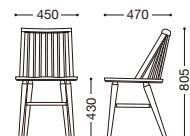

主材：天然木(ウォールナット材)

¥39,000

*着色をしていない為、材そのものの色に影響を受け易く仕上がりに差が生じます。節のある材も混ざります。予めご了承下さい。

*この商品は加工方法から、寸法に若干の誤差が発生いたします。

テーブル=CTA-02+BX-IS、CTA-05+BX-IS

別売りクッション

張地：布・モリア・T-9497(D)
芯材：ウレタン・20mmT
後部ヒモ縛り式
¥11,000

張地ランク