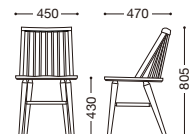

Alps

アルプスN

主材：天然木(オーク材)

¥33,000

*着色をしていない為、材そのものの色に影響を受け易く仕上がりに差が生じます。節のある材も混ざります。予めご了承下さい。

*オーク材の特性上、木部に虎斑(とらふ)と呼ばれる虎柄のような縞模様が見られます。虎斑の現れ方は個体差が発生致します。予めご了承下さい。

*この商品は加工方法から、寸法に若干の誤差が発生いたします。