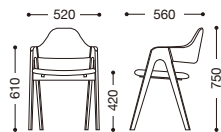

Holbek

NEW

ホルベック

主材：天然木(ゴム材)

張地ランク

A	¥49,800
B	¥51,900
C	¥54,000
D	¥56,100
E	¥58,200

ナチュラル
張地：レザー・オスカルフランソワ・L-8231(B)
¥51,900

ダークブラウン
張地：布・NC・NC-178(D)
¥56,100

*背と座の2色張りにつきましては、別途お見積もりとさせていただきます。