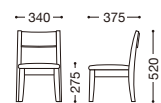

張地：レザー・オールマイティー・L-6528、6570、6622、6575

Hana Kids

ハナキッズ (既製品)

主材：天然木(ブナ材)・ナチュラル
 張地：レザー・ホワイト
 機能：スタッキング可能(3脚まで)
 ＊スタッキングの際、
 座にあとが付く事があります。

¥14,000

＊着色を抑えたナチュラル色の為、材のもの色の色の影響を受け易く、仕上がりに差が生じます。予めご了承下さい。

張地ランク

A	¥17,000
B	¥17,600
C	¥18,200
D	¥18,800
E	¥19,400

ハナキッズ (別張品)

張地：レザー・マニエラ・L-6336(B)
 ¥17,600

スタッキング

子供椅子6号 (既製品)

→P117参照

ナチュラル
 ¥28,000

子供椅子7号 (既製品)

→P117参照