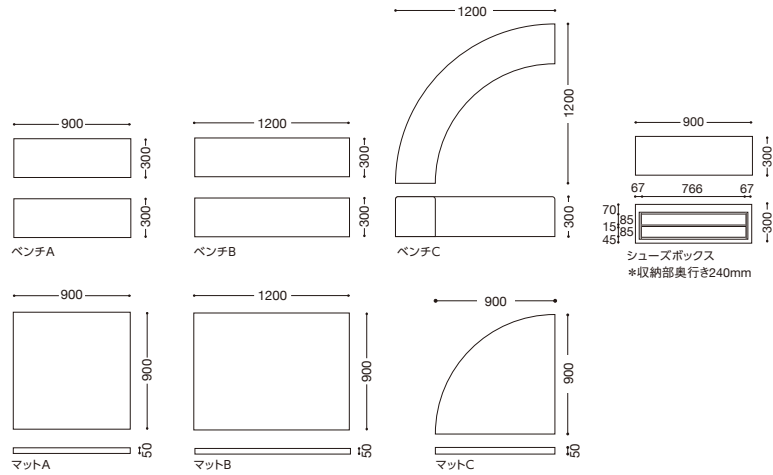

ポポン

機能: ジョイント用マジックテープ付

ベンチA
張地: レザー・オールマイティー・L-6528(A)
¥41,000

ベンチB
張地: レザー・オールマイティー・L-6543(A)
¥49,800

ベンチC
張地: レザー・オールマイティー・L-6606(A)
¥115,000

マットA
張地: レザー・オールマイティー・L-6606(A)
¥37,000

マットB
張地: レザー・オールマイティー・L-6535(A)
¥47,000

マットC
張地: レザー・オールマイティー・L-6528(A)
¥44,000

シューズボックス
張地: レザー・オールマイティー・L-6543(A)
¥79,800

商品の底面にはマジックテープ(メス)が取り付けられているので、商品同士の固定は付属のマジックテープ(オス)を使用して底面で行えます。また、付属の粘着テープ付きマジックテープ(オス・メス)を使用して、ベンチ同士を側面(或いは底面・側面の併用)で固定する事も可能です。