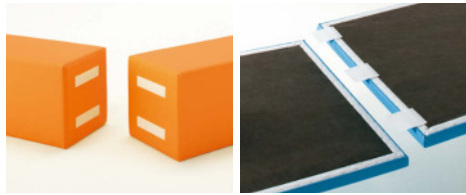

ポポン

機能: ジョイント用マジックテープ付

ベンチA
張地: レザー・オールマイティー・L-6528(A)
¥41,000

ベンチB
張地: レザー・オールマイティー・L-6543(A)
¥49,800

ベンチC
張地: レザー・オールマイティー・L-6606(A)
¥115,000

マットA
張地: レザー・オールマイティー・L-6606(A)
¥37,000

マットB
張地: レザー・オールマイティー・L-6535(A)
¥47,000

マットC
張地: レザー・オールマイティー・L-6528(A)
¥44,000

シューズボックス
張地: レザー・オールマイティー・L-6543(A)
¥79,800

商品の底面にはマジックテープ(メス)が取り付けられているので、商品同士の固定は付属のマジックテープ(オス)を使用して底面で行えます。また、付属の粘着テープ付きマジックテープ(オス・メス)を使用して、ベンチ同士を側面(或いは底面・側面の併用)で固定する事も可能です。