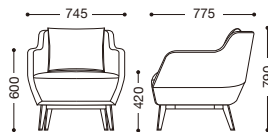

Monrique

張地: 本体/参考張地・布・マラスキーノ・UP919、
クッション/参考張地・布・ベテルギウス・UP237

NEW

モンリケ (組立式)

背部: クッション付(上置き)
座部: モールドウレタンフォーム
脚部: スチール・粉体塗装・ブラック

張地ランク

A	¥125,000
B	¥132,600
C	¥140,200
D	¥147,800
E	¥155,400

*本体とクッションの2色張りにつきましては、別途お見積りとさせていただきます。

張地: 布・NC・NC-121 (D)
¥147,800

張地: レザー・イグナイト・L-8348 (B)
¥132,600