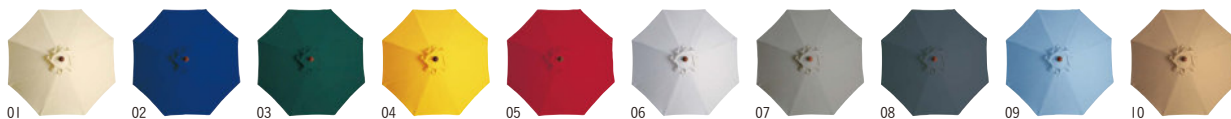

APR-1Bシルバー06+PB-1A

APR-1Bブラウン03+PB-1A

APR-1Bブラック05+PB-1A

シルバー

ブラウン

ブラック

APR-1 A/B

主材: アルミ
天幕: アクリル

A: ¥218,000
B: ¥233,000

*ご注文の際は、フレーム色と天幕色をご指定ください。

A: 2000φ
B: 2500φ

心棒38φ
A: 約8kg
B: 約9.5kg

APS-1 A

主材: アルミ
天幕: アクリル

¥230,000

*ご注文の際は、フレーム色と天幕色をご指定ください。

→2000←

↑2000↑

心棒38φ
約9.5kg

BASE パラソル用ベース

NEW

新PB-1 A/B

A: 600φ×H400mm・約30kg
B: 600φ×H420mm・約40kg
(センターホール40φmm)
主材: スチール・粉体焼付塗装(組立式)

A: ¥86,000
B: ¥108,000