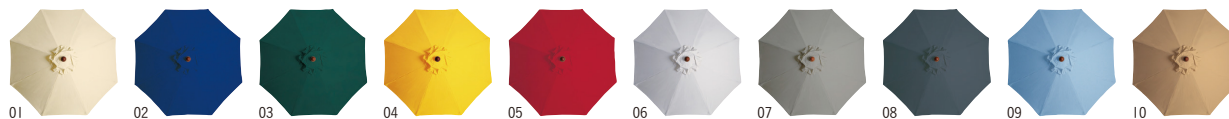

APR-1Bシルバー06+PB-1A

APR-1Bブラウン03+PB-1A

APR-1Bブラック05+PB-1A

シルバー

ブラウン

ブラック

### APR-1 A/B

主材: アルミ  
天幕: アクリル

A: ¥179,000  
B: ¥195,000

\*ご注文の際は、フレーム色と天幕色をご指定ください。

A: 2000φ  
B: 2500φ

心棒38φ  
A: 約8kg  
B: 約9.5kg

### APS-1 A

主材: アルミ  
天幕: アクリル

¥192,000

\*ご注文の際は、フレーム色と天幕色をご指定ください。

→2000←

↑2000↑

心棒38φ  
約9.5kg