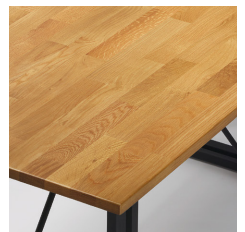

## シアトルテーブル

W1500×D900×H700mm  
 天板: 天然木(端材オーク集成材)・T=20mm  
 脚部: スチール・粉体塗装・ブラック  
 アジャスター付(組立式)

¥77,000

## シアトルベンチ

W1200×D350×H420mm  
 座板: 天然木(端材オーク集成材)  
 脚部: スチール・粉体塗装・ブラック  
 アジャスター付(組立式)

¥33,000

\*端材をランダムに集めて集成している為、色や柄に差が生じ、節も混ざります。予めご了承ください。