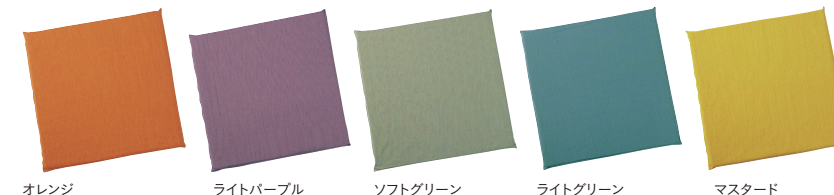

ダークブルー

マスタード

角型座布団15号

W470×D470mm・T=40mm
 張地: PVC レザー100%
 芯材: ウレタン

¥6,300

替カバー
 ¥4,600

ブラウン

グレー

ベージュ

レッド

グリーン

角型座布団8号

W470×D470mm・T=40mm
 張地: 布・綿(フツチャー)
 芯材: ウレタン

¥5,100

替カバー
 ¥3,400

オレンジ

ライトパープル

ソフトグリーン

ライトグリーン

マスタード