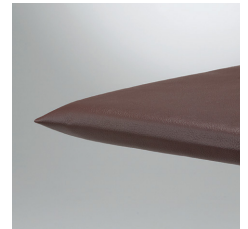

ダークブルー

マスタード

角型座布団15号

W470×D470mm・T=40mm
 張地: PVC レザー100%
 芯材: ウレタン

¥6,300

替カバー
 ¥4,600

ブラウン

グレー

ベージュ

レッド

グリーン

角型座布団8号

W470×D470mm・T=40mm
 張地: 布・綿(フツチャー)
 芯材: ウレタン

¥5,100

替カバー
 ¥3,400

オレンジ