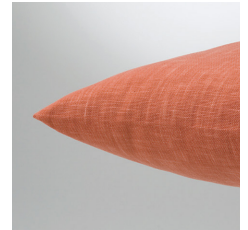

角型座布団9号

W430×D430mm・T=70mm
 張地: 布・綿(変わり織り)100%
 芯材: わた 0.7Kg
 (綿90%+ポリエステル10%)

¥8,600

替カバー
 ¥4,500

オレンジ

グリーン

角型座布団9号L

W510×D550mm・T=100mm
 芯材: わた 1.0Kg
 (綿90%+ポリエステル10%)
 ウレタン芯 30mmT

¥10,500

L替カバー
 ¥5,600

マスタード

ブラウン

ブラック

角型座布団7号

W460×D460mm・T=80mm
 張地: 布・綿(フツチャー)
 芯材: わた 0.8Kg
 (綿90%+ポリエステル10%)
 ウレタン芯 20mmT

¥7,800

替カバー
 ¥3,400

エンジ

バイオレット

角型座布団7号L

W510×D550mm・T=100mm
 芯材: わた 1.0Kg
 (綿90%+ポリエステル10%)
 ウレタン芯 30mmT

¥8,900

L替カバー
 ¥3,700

グリーン

ダークブルー

マスタード

角型座布団15号

W470×D470mm・T=40mm
 張地: PVC レザー100%
 芯材: ウレタン

¥6,300

替カバー
 ¥4,600

ブラウン

グレー