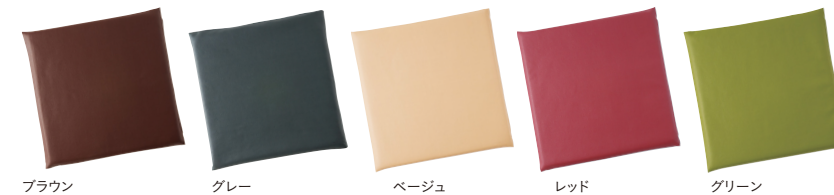

替カバー
 ¥3,400

エンジ

バイオレット

角型座布団7号L

W510×D550mm・T=100mm
 芯材: わた 1.0Kg
 (綿90%+ポリエステル10%)
 ウレタン芯 30mmT

¥8,900

L替カバー
 ¥3,700

グリーン

ダークブルー

マスタード

角型座布団15号

W470×D470mm・T=40mm
 張地: PVC レザー100%
 芯材: ウレタン

¥6,300

替カバー
 ¥4,600

ブラウン

グレー

ベージュ

レッド

グリーン

角型座布団8号

W470×D470mm・T=40mm
 張地: 布・綿(フツチャー)
 芯材: ウレタン

¥5,100

替カバー
 ¥3,400

オレンジ