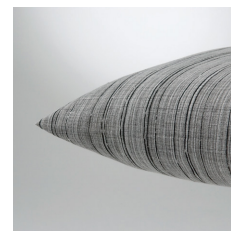

座布団 ざぶとん

優しい風合いの天然素材染め

[墨染] 墨(すみ)染は単なる一色ではなく、その豊かな濃淡が美しく、落ち着いた色彩が魅力。天然染めの優しい温かさにあふれます。
 [柿渋染] 柿渋染は耐久性に富み、さらに防虫殺菌にも優れています。化学処理を一切おこなわない、天然ならではの豊かな色合いです。

角型座布団10号

W430×D430mm・T=70mm
 張地: 布・綿(変わり織り)100%
 芯材: わた 0.7Kg(綿90%+ポリエステル10%)

墨染
 ¥11,900
 替カバー
 ¥7,700

柿渋染
 ¥13,300
 替カバー
 ¥9,100

角型座布団11号

W430×D430mm・T=70mm
 張地: 布・綿(変わり織り)100%
 芯材: わた 0.7Kg(綿90%+ポリエステル10%)

¥12,800
 替カバー
 ¥8,800

墨染

角型座布団16号

W430×D430mm・T=70mm
 張地: 布・綿(変わり織り)100%
 芯材: わた 0.7Kg(綿90%+ポリエステル10%)

¥9,600

替カバー
 ¥5,400

菊づくし(ブラウン)

菊づくし(グリーン)

笠松(グリーン)

笠松(オレンジ)

角型座布団16号L

W510×D550mm・T=100mm
 張地: 布・綿(変わり織り)100%
 芯材: わた 1.0Kg(綿90%+ポリエステル10%)
 ウレタン芯 30mmT