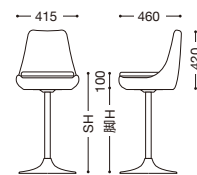

*SB-3の脚部高さにつきましては、H700mmまでで対応させていただきます。
 *SHが700mm以上になる場合は、SB-2～新SB-5の脚部はLサイズを推奨します。
 *SHは800mm以下に設定する事を推奨します。

新 C-650

上記は上部サイズになります。

張地ランク

A	¥26,400
B	¥28,300
C	¥30,200
D	¥32,100
E	¥34,000

*上記ランク表は、
上部のみの価格
になります。

脚：SB-3S
 張地：布・リボン・RB-341 (E)
 ¥47,800

新 C-651

上記は上部サイズになります。

張地ランク

A	¥28,000
B	¥29,900
C	¥31,800
D	¥33,700
E	¥35,600

*上記ランク表は、
上部のみの価格
になります。

脚：SB-3S
 張地：布・トラッド・TR-2013 (E)
 ¥49,400

新 C-652

上記は上部サイズになります。

張地ランク

A	¥34,300
B	¥36,700
C	¥39,100
D	¥41,500
E	¥43,900

*上記ランク表は、
上部のみの価格
になります。

脚：SB-3S
 張地：布・カラーキャンパス・
UP5804 (B)
 ¥50,500

C-653

上記は上部サイズになります。

張地ランク

A	¥30,500
B	¥32,400
C	¥34,300
D	¥36,200
E	¥38,100

*上記ランク表は、
上部のみの価格
になります。

脚：SB-3S
 張地：レザー・オールマイティー・
L-6562 (A)
 ¥44,300

C-654

上記は上部サイズになります。

張地ランク

A	¥23,000
B	¥24,500
C	¥26,000
D	¥27,500
E	¥29,000

*上記ランク表は、
上部のみの価格
になります。