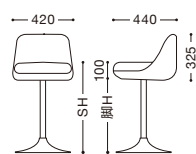

*SB-3の脚部高さにつきましては、H700mmまでで対応させていただきます。
 *SHが700mm以上になる場合は、SB-2～新SB-5の脚部はLサイズを推奨します。
 *SHは800mm以下に設定する事を推奨します。

新 C-650

上記は上部サイズになります。

張地ランク

A	¥26,400
B	¥28,300
C	¥30,200
D	¥32,100
E	¥34,000

*上記ランク表は、
上部のみの価格
になります。

脚：SB-3S
 張地：布・リボン・RB-341 (E)
 ¥47,800

新 C-651

上記は上部サイズになります。

張地ランク

A	¥28,000
B	¥29,900
C	¥31,800
D	¥33,700
E	¥35,600

*上記ランク表は、
上部のみの価格
になります。

脚：SB-3S
 張地：布・トラッド・TR-2013 (E)
 ¥49,400

新 C-652