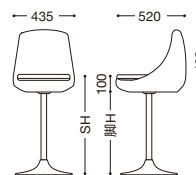

*SB-3の脚部高さにつきましては、H700mmまでで対応させていただきます。
 *SHが700mm以上になる場合は、SB-2～新SB-5の脚部はLサイズを推奨します。
 *SHは800mm以下に設定する事を推奨します。

新 C-650

上記は上部サイズになります。

張地ランク

A	¥26,400
B	¥28,300
C	¥30,200
D	¥32,100
E	¥34,000

*上記ランク表は、
上部のみの価格
になります。

脚：SB-3S
 張地：布・リボン・RB-341 (E)
 ¥47,800

新 C-651

上記は上部サイズになります。

張地ランク

A	¥28,000
B	¥29,900
C	¥31,800
D	¥33,700
E	¥35,600

*上記ランク表は、
上部のみの価格
になります。

脚：SB-3S
 張地：布・トラッド・TR-2013 (E)
 ¥49,400

新 C-652

上記は上部サイズになります。

張地ランク

A	¥34,300
B	¥36,700
C	¥39,100
D	¥41,500
E	¥43,900

*上記ランク表は、
上部のみの価格
になります。

脚：SB-3S
 張地：布・カラーキャンパス・
UP5804 (B)
 ¥50,500

C-653

上記は上部サイズになります。

張地ランク