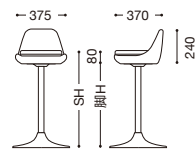

*SB-3の脚部高さにつきましては、H700mmまでで対応させていただきます。
 *SHが700mm以上になる場合は、SB-2～新SB-5の脚部はLサイズを推奨します。
 *SHは800mm以下に設定する事を推奨します。

新 C-650

上記は上部サイズになります。

張地ランク

A	¥26,400
B	¥28,300
C	¥30,200
D	¥32,100
E	¥34,000

*上記ランク表は、
上部のみの価格
になります。

上記は上部サイズになります。

張地ランク

A	¥34,300
B	¥36,700
C	¥39,100
D	¥41,500
E	¥43,900

*上記ランク表は、
上部のみの価格
になります。

脚：SB-3S
 張地：布・カラーキャンパス・
UP5804 (B)
 ¥50,500

C-653

上記は上部サイズになります。

張地ランク

A	¥30,500
B	¥32,400
C	¥34,300
D	¥36,200
E	¥38,100

*上記ランク表は、
上部のみの価格
になります。

脚：SB-3S
 張地：レザー・オールマイティー・
L-6562 (A)
 ¥44,300

C-654

上記は上部サイズになります。

張地ランク

A	¥23,000
B	¥24,500
C	¥26,000
D	¥27,500
E	¥29,000

*上記ランク表は、
上部のみの価格
になります。