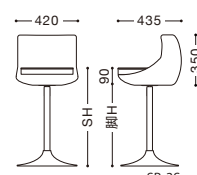

*SB-3の脚部高さにつきましては、H700mmまでで対応させていただきます。
 *SHが700mm以上になる場合は、SB-2～新SB-5の脚部はLサイズを推奨します。
 *SHは800mm以下に設定する事を推奨します。

新 C-650

上記は上部サイズになります。

張地ランク

A	¥26,400
B	¥28,300
C	¥30,200
D	¥32,100
E	¥34,000

*上記ランク表は、
上部のみの価格
になります。

脚：SB-3S
 張地：布・リボン・RB-341 (E)
 ¥47,800

新 C-651

上記は上部サイズになります。

張地ランク

A	¥28,000
B	¥29,900
C	¥31,800
D	¥33,700
E	¥35,600

*上記ランク表は、
上部のみの価格
になります。

脚：SB-3S
 張地：布・トラッド・TR-2013 (E)
 ¥49,400

新 C-652