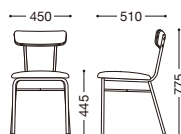

キルトペドロ

主材: スチールφ・粉体塗装・ブラック
 背裏: オーク突板成形合板
 背表・座表: キルト仕上げ

張地ランク

A	¥32,000
B	¥32,900
C	¥33,800
D	¥34,700
E	¥35,600

張地: 布・スムーザー・UP404(C)
 ¥33,800

張地: レザー・サンセブン・L-8624(A)
 ¥32,000

ペドロ

主材: スチールφ・粉体塗装・ブラック
 背裏: オーク突板成形合板

張地ランク

A	¥29,000
B	¥29,900
C	¥30,800
D	¥31,700
E	¥32,600

張地: 布・バスター・T-7316(B)
 ¥29,900

張地: レザー・クロコモード・UP880(B)
 ¥29,900