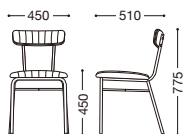

キルトペドロ

主材: スチールφ・粉体塗装・ブラック
 背裏: オーク突板成形合板
 背表・座表: キルト仕上げ

張地ランク

A	¥32,000
B	¥32,900
C	¥33,800
D	¥34,700
E	¥35,600

張地: 布・スムーザー・UP404(C)
 ¥33,800

張地: レザー・サンセブン・L-8624(A)
 ¥32,000

ペドロ

主材: スチールφ・粉体塗装・ブラック
 背裏: オーク突板成形合板

張地ランク

A	¥29,000
B	¥29,900
C	¥30,800
D	¥31,700
E	¥32,600

張地: 布・バスター・T-7316(B)
 ¥29,900

張地: レザー・クロコモード・UP880(B)
 ¥29,900