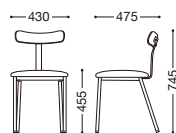

テーブル=CT-124+BX-1S

ネバダ

主材：スチール・粉体塗装・ブラック
背・座部：オーク突板成形合板
¥18,000

NEW ネバダS

→P173参照

¥28,000

ネバダクロス

主材：スチール・粉体塗装・ブラック
背部：オーク突板成形合板

張地ランク

A	¥23,000
B	¥23,600
C	¥24,200
D	¥24,800
E	¥25,400

張地：布・NC・NC-178(D)
¥24,800

張地：レザー・カフェフォルテ・
モコモW-L-8322(B)
¥23,600

張地：レザー・デニムII・UP875(B)
¥33,600

*合板木口には色の濃い材やパテ埋め等も混じります。予めご了承下さい。