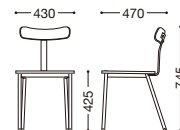

テーブル=CT-124+BX-1S

ネバダ

主材：スチール・粉体塗装・ブラック
背・座部：オーク突板成形合板
¥18,000

NEW ネバダS

→P173参照

¥28,000

ネバダクロス

主材：スチール・粉体塗装・ブラック
背部：オーク突板成形合板

張地ランク

A	¥23,000
B	¥23,600
C	¥24,200
D	¥24,800
E	¥25,400

張地：布・NC・NC-178(D)
¥24,800

張地：レザー・カフェフォルテ・
モコモW-L-8322(B)
¥23,600

張地：レザー・デニムII・UP875(B)
¥33,600

*合板木口には色の濃い材やパテ埋め等も混じります。予めご了承下さい。