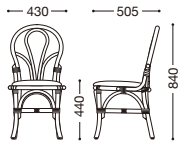

リカルド2型 (別張品)

主材: ラタン製品・締込部革巻き
脚部: プラバート付

張地ランク

A	¥33,000
B	¥33,600
C	¥34,200
D	¥34,800
E	¥35,400

*この商品は材料の特徴、加工方法により、
形状および表示寸法に若干のばらつきが
生じる場合がございます。

ナチュラル
張地: レザー・ブルテリアチェックL・UP977(B)
¥33,600

ダークブラウン
張地: レザー・オールマイティー・L-8671(A)
¥33,000

テーブル=CT-121-BX-1S