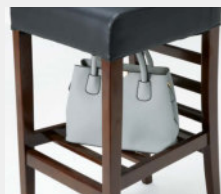

主材: 天然木(ゴム材)・ダークブラウン
張地: レザー・ブラック
背裏: 取手付
機能: 荷物置棚付

¥33,000

NEW

レスタックスツールC棚付 (既製品)

主材: 天然木(ゴム材)・ダークブラウン
張地: レザー・ブラック
機能: 荷物置棚付

¥22,000

C-661 (既製品)

→P190参照