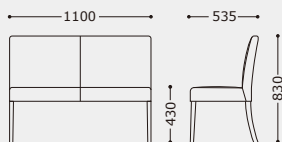

NEW

レスタックツイン (既製品)

主材: 天然木(ゴム材)・ダークブラウン
張地: レザー・ブラック

¥49,800

NEW

レスタックミニ (既製品)

主材: 天然木(ゴム材)・ダークブラウン
張地: レザー・ブラック
背裏: 取手付

¥21,000