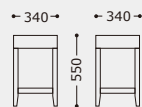

レスタックスツールB/C (既製品)

主材: 天然木(ゴム材)・ダークブラウン
張地: レザー・ブラック