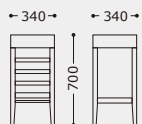

主材: 天然木(ゴム材)・ダークブラウン
張地: レザー・ブラック
背裏: 取手付
機能: 荷物置棚付

¥33,000

NEW

レスタックスツールC棚付 (既製品)

主材: 天然木(ゴム材)・ダークブラウン
張地: レザー・ブラック
機能: 荷物置棚付

¥22,000

C-661 (既製品)

→P190参照