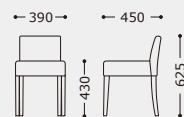

NEW

レスタックツイン (既製品)

主材: 天然木(ゴム材)・ダークブラウン
張地: レザー・ブラック

¥49,800

NEW

レスタックミニ (既製品)

主材: 天然木(ゴム材)・ダークブラウン
張地: レザー・ブラック
背裏: 取手付

¥21,000