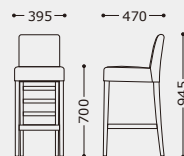

NEW

レスタックスツールB/C (既製品)

主材: 天然木(ゴム材)・ダークブラウン
張地: レザー・ブラック

B

C

B
¥18,500C
¥19,800

NEW

レスタックS70棚付 (既製品)

主材: 天然木(ゴム材)・ダークブラウン
張地: レザー・ブラック
背裏: 取手付
機能: 荷物置棚付

¥33,000

NEW

レスタックスツールC棚付 (既製品)

主材: 天然木(ゴム材)・ダークブラウン
張地: レザー・ブラック
機能: 荷物置棚付

¥22,000

C-661 (既製品)

→P190参照