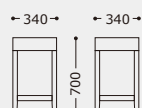

NEW

レスタックスツールB/C (既製品)

主材: 天然木(ゴム材)・ダークブラウン
張地: レザー・ブラック

B

C

B
¥18,500C
¥19,800

NEW

レスタックS70棚付 (既製品)