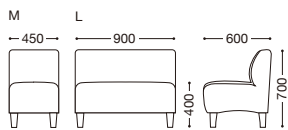

ルカット

脚部：天然木(ゴム材)・ナチュラル

M		L	
張地ランク		張地ランク	
A	¥57,200	A	¥91,300
B	¥60,000	B	¥95,200
C	¥62,800	C	¥99,100
D	¥65,600	D	¥103,000
E	¥68,400	E	¥106,900

M
張地：布・クオーレ・#CU11(A)
¥57,200

L
張地：布・クオーレ・#CU11(A)
¥91,300