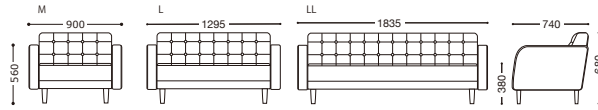

セレストン

背部: キルト・ボタン仕上げ
 座部: キルト仕上げ
 脚部: 天然木・ブラウン
 組立式

M	L	LL
張地ランク	張地ランク	張地ランク
A ¥98,000	A ¥117,000	A ¥146,000
B ¥104,500	B ¥124,600	B ¥155,300
C ¥111,000	C ¥132,200	C ¥164,600
D ¥117,500	D ¥139,800	D ¥173,900
E ¥124,000	E ¥147,400	E ¥183,200

ボタン仕上げは背部のみで、座部にはありません。

M **NEW**
 張地: 布・トラッドTR-2013 (E)
 ¥124,000

L
 張地: レザー・デニムII・UP5374 (B)
 ¥124,600

LL
 張地: 布・エームマスター・マホガニー (D)
 ¥173,900