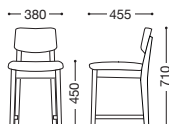

ナチュラル
張地: レザー・ヘリング・I (B)
¥28,000

ダークブラウン
張地: 布・イハナ・UP8153 (C)
¥29,000

CASSADY
キャサディ
NEW

主材: 天然木(ゴム材)

張地ランク	
A	¥ 27,000
B	¥ 28,000
C	¥ 29,000
D	¥ 30,000
E	¥ 31,000