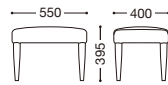

テーブル=RLT-03-W

カーディナル

主材：天然木(ゴム材)・ダークブラウン
座部：ウェービング構造

張地ランク	
A	¥74,000
B	¥77,000
C	¥80,000
D	¥83,000
E	¥86,000

張地：本体/ 布・NC・NC-125(D)
¥83,000

張地：クッション/ 布・NC・NC-178(D)
¥13,600

張地：本体/ レザー・サンセブン・L-8636(A)
¥74,000

張地：クッション/ レザー・サンセブン・L-8632(A)
¥10,000

限定品

カーディナル オットマン

主材：天然木(ゴム材)・ダークブラウン
座部：ウェービング構造

張地ランク	
A	¥33,000
B	¥34,100
C	¥35,200
D	¥36,300
E	¥37,400

張地：布・NC・NC-125(D)
¥36,300

張地：レザー・サンセブン・L-8636(A)
¥33,000

別売クッション(2個セット)

W240xD240
張地：布・NC・NC-178(D)
¥13,600

張地ランク

A	¥10,000
B	¥11,200
C	¥12,400
D	¥13,600
E	¥14,800