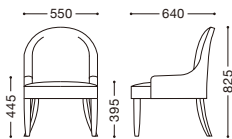

テーブル=RLT-03-W

カーディナル

主材：天然木(ゴム材)・ダークブラウン
座部：ウェービング構造

張地ランク	
A	¥74,000
B	¥77,000
C	¥80,000
D	¥83,000
E	¥86,000

張地：本体/ 布・NC・NC-125(D)
¥83,000

張地：クッション/ 布・NC・NC-178(D)
¥13,600

張地：本体/ レザー・サンセブン・L-8636(A)
¥74,000

張地：クッション/ レザー・サンセブン・L-8632(A)
¥10,000

限定品

カーディナル オットマン

主材：天然木(ゴム材)・ダークブラウン
座部：ウェービング構造

張地ランク	
A	¥33,000
B	¥34,100
C	¥35,200
D	¥36,300
E	¥37,400

張地：布・NC・NC-125(D)
¥36,300

張地：レザー・サンセブン・L-8636(A)
¥33,000

別売クッション(2個セット)

W240xD240
張地：布・NC・NC-178(D)
¥13,600

張地ランク

A	¥10,000
B	¥11,200
C	¥12,400
D	¥13,600
E	¥14,800